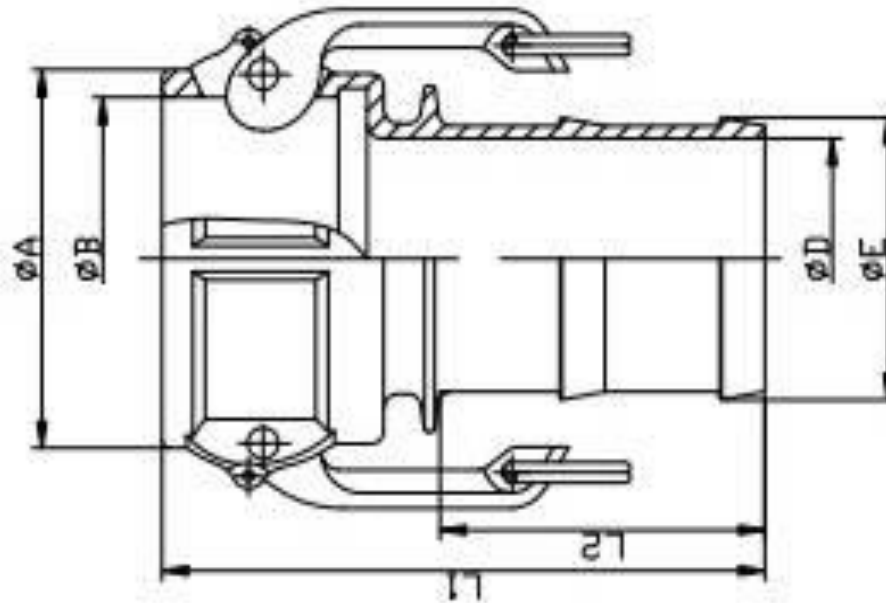

5022 Cam-Lock Coupling C

Female for hose

Size	ØA	ØB	ØD	ØE	L1	L2	NW (g)
1/2"	33	24,3	7,5	15	64,5	34	85
3/4"	41	32,5	13	21,4	92,5	51	118
3/4"x1/2"	41	32,5	8	15	65,5	34	107,2
1"	48	37,3	19,5	27,3	106	57	172

1-1/4"	57	46	25	34	112	57	285
1-1/2"	66	54	31,5	40,5	118	60,5	341
2"	77	63,8	44	53	135	70	423
2-1/2"	89,7	76,5	55	66,7	147	79,25	514
3"	106	92,2	67,5	79,3	161	105	706
4"	137	120,24	91	104,7	164,5	106	1018
5"	163	146,2	117	129,8	188,5	114,5	1378
6"	195	176,53	142	155	230,5	168	2211
8"	258	232	190	206,5	278	185	5750