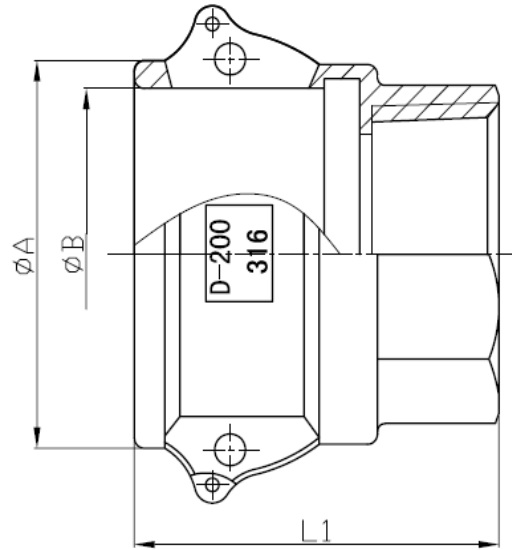

5023 Cam-Lock Coupling D

Female, female thread

Size	ØA	ØB	L1	NW (g)
1/2"	32	24,3	43,5	134
3/4"	40,5	32,5	46	170
1"	45,5	37,3	54	230
1-1/4"	55	46	61	403
1-1/2"	63	54	63	462
2"	74,5	63,8	72	602
2-1/2"	87,5	76,5	80,5	702
3"	104,5	92,2	84	973
4"	133	120,24	89	1283
5"	160,5	146,2	95	2091
6"	192,5	176,5	103	2761