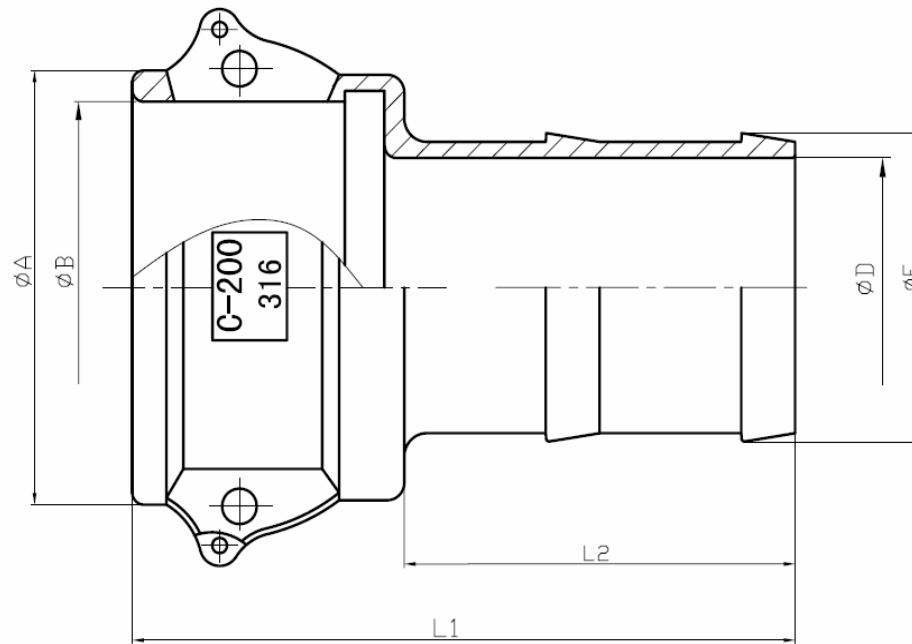

# 5022 Cam-Lock Coupling C

Female for hose

Size	$\phi A$	$\phi B$	$\phi D$	$\phi E$	L1	L2	NW (g)
1/2"	32	24,3	8,2	15	64	35	134
3/4"	40,5	32,5	14,2	21	81,5	50	188
1"	45,5	37,3	20,6	27,3	93	57	312
1-1/4"	55	46	26,6	34	98	57	457

1-1/2"	63	54	33	40,4	103,5	61	509
2"	74,5	63,8	44,5	53	117	69	725
2-1/2"	87,5	76,5	57,5	66,7	130,5	79	922
3"	104,5	92,2	69	79	151	98	1373
4"	133	120,24	93	104,5	159	104	1908
5"	160,5	146,2	119	128,9	177	118,5	2830
6"	192,5	176,53	144	155	201,5	140	4683