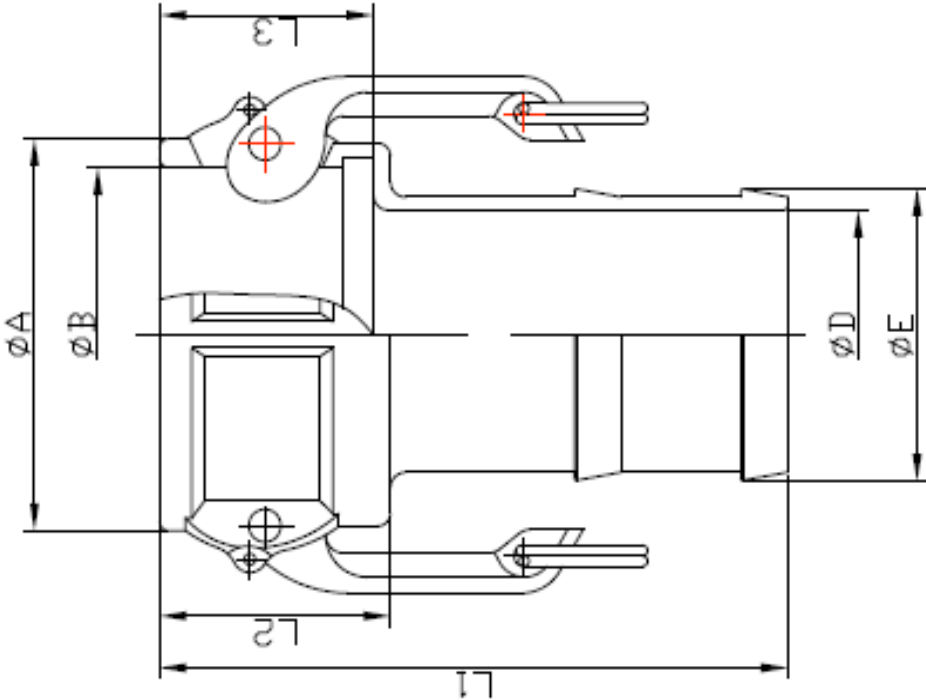

# 5022 Cam-Lock Coupling C

Female for hose

Size	ΦA	ΦB	ΦC	ΦD	ΦE	L1	L2	L3	N.W. (g)
1/2"	33	24,3	27	8,5	15	62	28	25	165
3/4"	40	32,5	35,5	15	21,4	81	30,7	27	186
1"	45,5	37,3	40,5	21,4	27,3	91,5	36	33	279
1-1/4"	54,5	46	50,5	27	34	98	41	38	457
1-1/2"	62,6	54	57	33,7	40,4	103	42,5	39	514

2"	73,6	63,8	67,5	45	53	117	48	45	693
2-1/2"	86,5	76,5	80,5	58,4	66,7	130	53,5	48	1005
3"	104	92,2	95,8	69,5	79	151,5	53	49	1401
4"	133	120,24	124,5	93,5	104,5	159	56	52	1910
5"	162	146,2	150,5	119	130	173	59	54	2964
6"	192,5	176,53	181	144	155	201,5	61,5	56,5	4581