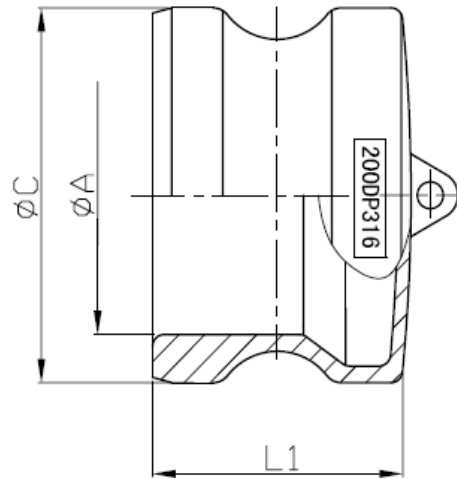

5027 Cam-Lock Coupling D

Plug for female

Size	ΦA	ΦC	L1	NW (g)
1/2"	14,17	23,84	25,4	41
3/4"	21,9	32,1	25	63
1"	24,6	36,7	32	99
1-1/4"	30,2	45,5	37	171
1-1/2"	38	53,4	37	226
2"	46,85	63	43	337
2-1/2"	58,4	75,8	46	467
3"	75	91,5	48	679
4"	102,4	119,5	50	1021
5"	145,6	127,5	51	1462
6"	153,5	176	55	2786