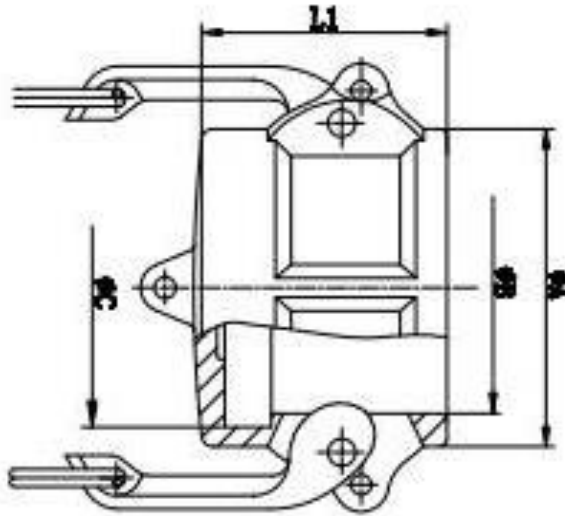

# 5026 Cam-Lock Coupling D

Cover for male

Size	ΦA	ΦB	L1	NW (g)
1/2"	33	24,3	30	77
3/4"	41	32,5	33	96
3/4"x1/2"	—	—	—	—
1"	48	37,3	38	133
1-1/4"	57	46	44	244
1-1/2"	66	54	46	272
2"	77	63,8	52	320
2-1/2"	89,7	76,5	54	353
3"	106	92,2	56	530
4"	137	120,24	58,5	746
5"	163	146,2	59	905
6"	195	176,53	62,5	1525
8"	258	232	93	4096