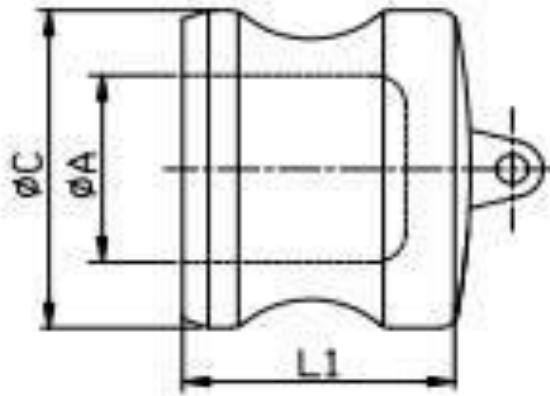

# 5027 Cam-Lock Coupling D

Plug for female

Size	ΦA	ΦC	L1	NW
1/2"	13	23,8	25,5	19
3/4"	21,2	32,1	25,5	27
3/4"x1/2"	—	—	—	—
1"	24	36,7	32	44
1-1/4"	29	45,5	37,5	81
1-1/2"	36,5	53,4	37	95
2"	46	63	43	153
2-1/2"	57	75,8	46	224
3"	73	91,5	48	291
4"	99	119,5	50	542
5"	125	145,6	55	666
6"	151,5	176	57	934
8"	201,5	231	85	2125